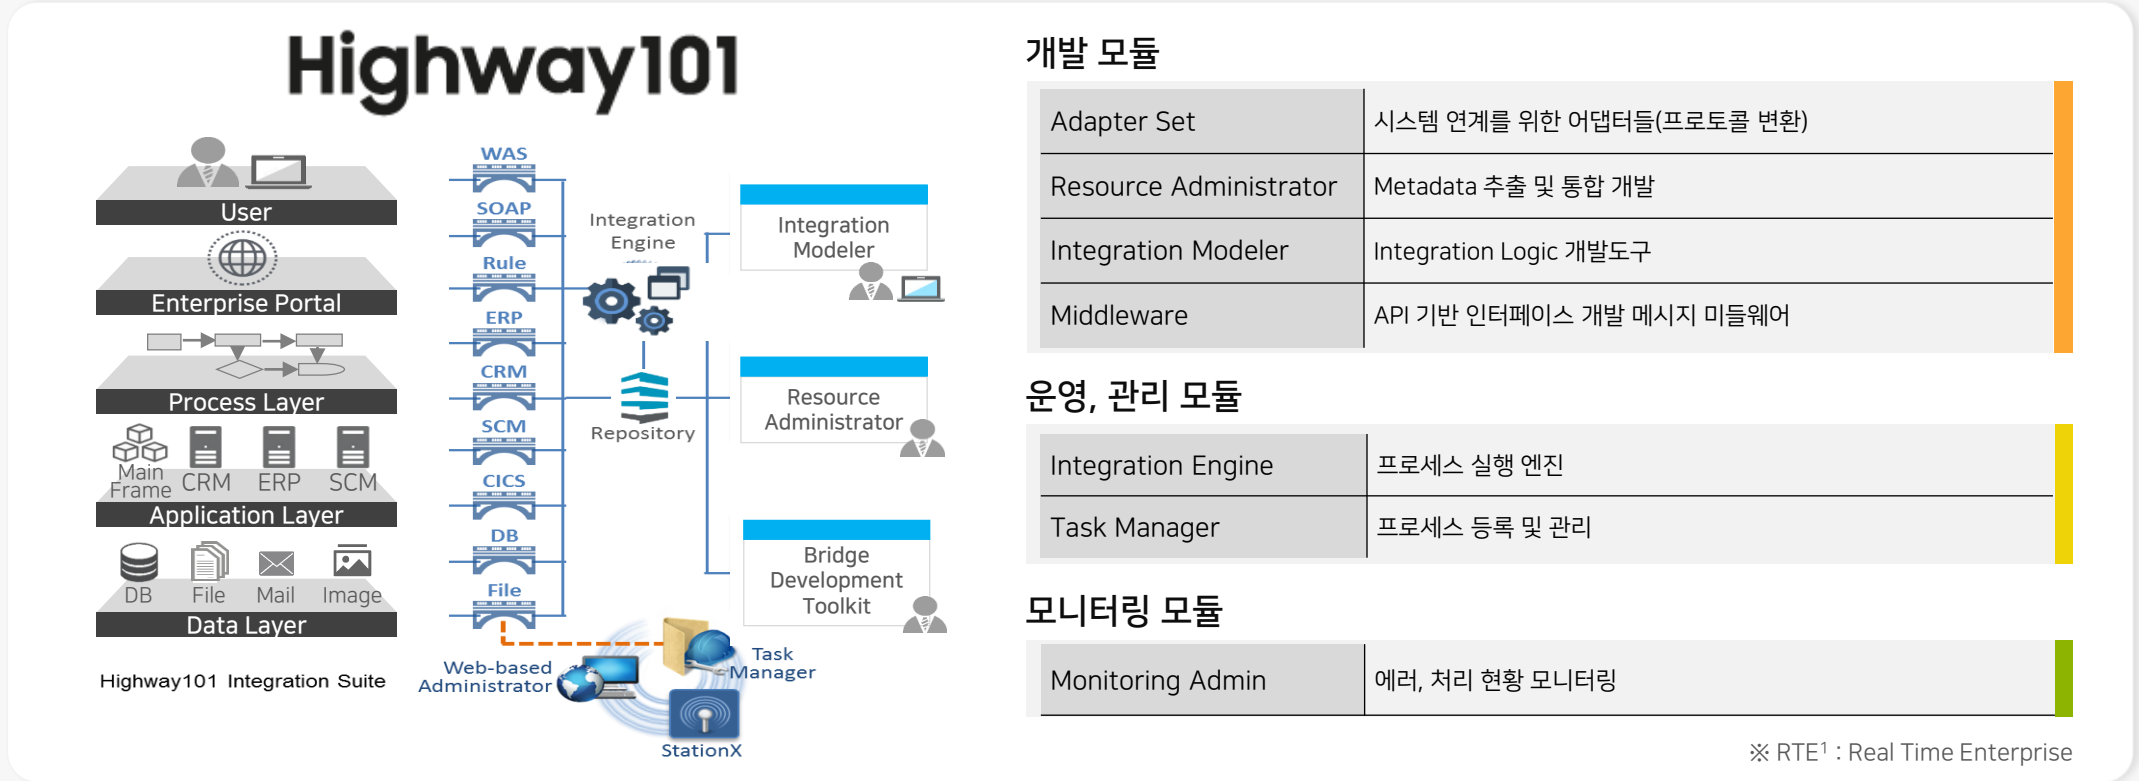

[솔루션 소개]

전사 애플리케이션 및 시스템 통합 솔루션

Highway101 Integration Suite는 국내 순수 기술(최신의 기술적용)로 개발한 제품으로 비즈니스 프로세스 통합기능과 시스템간 인터페이스 표준을 제공하고 RTE¹구현에 가장 적합한 솔루션으로 통합개발환경 기반의 사용자 편의성을 제공합니다.

개발 모듈

Adapter Set	시스템 연계를 위한 어댑터들(프로토콜 변환)
Resource Administrator	Metadata 추출 및 통합 개발
Integration Modeler	Integration Logic 개발도구
Middleware	API 기반 인터페이스 개발 메시지 미들웨어

운영, 관리 모듈

Integration Engine	프로세스 실행 엔진
Task Manager	프로세스 등록 및 관리

모니터링 모듈

Monitoring Admin	에러, 처리 현황 모니터링
------------------	----------------

※ RTE¹ : Real Time Enterprise