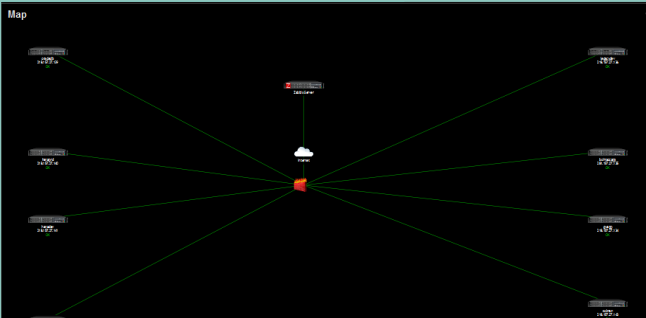

서버 Map : 이벤트 발생 현황 확인

서버 별 Network in, out 사용율

서버 별 / C 드라이브 사용율

CPU Load: CPU 부하 통합 그래프

Memory Utilization : 메모리 사용량 통합 그래프

주요 서비스

토탈 운영 서비스

기업 핵심 업무 시스템의 안정적 운영을 위하여
인프라 전문가들이 인프라 자원관리, 모니터링, 백업 서비스를
제공합니다.