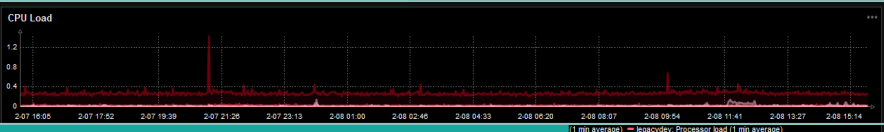

서버 Map : 이벤트 발생 현황 확인

서버 별 Network in, out 사용율

서버 별 / C 드라이브 사용율

CPU Load: CPU 부하 통합 그래프

Memory Utilization : 메모리 사용량 통합 그래프

주요 서비스

토탈 운영 서비스

기업 핵심 업무 시스템의 안정적 운영을 위하여
인프라 전문가들이 인프라 자원관리, 모니터링, 백업 서비스를
제공합니다.